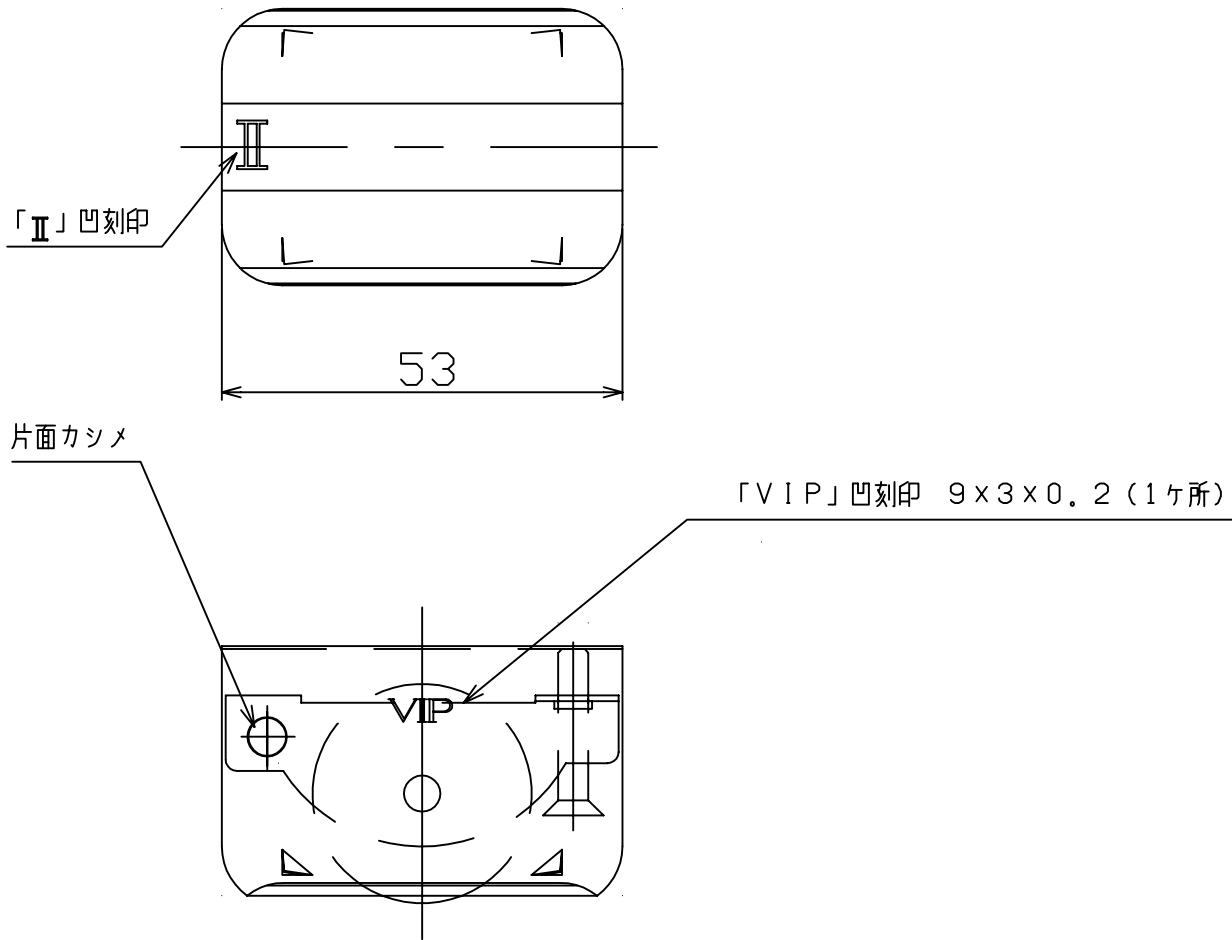

片番	訂正内容	日付	備考	押印

商品コード	名称	品番
012-1000	はめ込み戸車12型	12S(丸)

7	調整ネジ	1	SUSXM7	生地脱脂	⊕皿小ネジM4×22
6	フレーム軸	1	SUSXM7	生地脱脂	
5	タイヤ軸	1	SUSXM7	生地脱脂	
4	ボールベアリング	1	炭素鋼等	三価エニクロ	
3	タイヤ	1	SUS304	生地脱脂	φ28(φ24)
2	内フレーム	1	SUS304	生地脱脂	t=1
1	外フレーム	1	SUS301-3/4H	生地脱脂	t=0.4
品番	名	数量	材質	表面処理	備考

記事	名称	はめ込み戸車12型 12S丸組立図	製図月日	承認	検図	設計	製図
	図番		尺度	マツロク株式会社 MAZROC CO., LTD.			