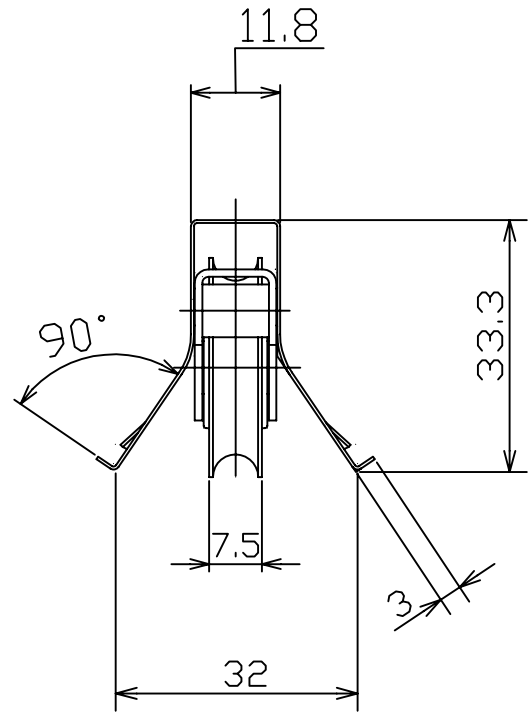

片番	訂正内容	日付	備考	押印

商品コード	名称	品番
012-1000	はめ込み戸車12型	12S(丸)

7	調整ネジ	1	SUSXM7	生地脱脂	⊕皿小ネジM4×22
6	フレーム軸	1	SUSXM7	生地脱脂	
5	タイヤ軸	1	SUSXM7	生地脱脂	
4	ボールベアリング	1	炭素鋼等	三価エニクロ	
3	タイヤ	1	SUS304	生地脱脂	φ28(φ24)
2	内フレーム	1	SUS304	生地脱脂	t=1
1	外フレーム	1	SUS301-3/4H	生地脱脂	t=0.4
品番	名	数量	材質	表面処理	備考

記事	名称	はめ込み戸車12型 12S丸組立図	製図月日	承認	検図	設計	製図
	図番		尺度	マツロク株式会社 MAZROC CO., LTD.			