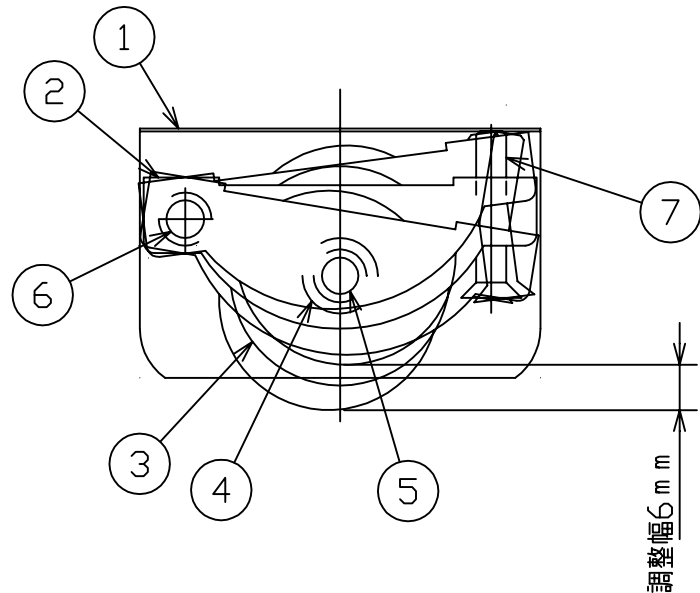

片番	訂正内容	日付	備考	押印

商品コード	名称	品番
012-1000	はめ込み戸車12型	12S(丸)

7	調整ネジ	1	SUSXM7	生地脱脂	⊕皿小ネジM4×22
6	フレーム軸	1	SUSXM7	生地脱脂	
5	タイヤ軸	1	SUSXM7	生地脱脂	
4	ボールベアリング	1	炭素鋼等	三価エニクロ	
3	タイヤ	1	SUS304	生地脱脂	φ28(φ24)
2	内フレーム	1	SUS304	生地脱脂	t=1
1	外フレーム	1	SUS301-3/4H	生地脱脂	t=0.4
品番	名	数量	材質	表面処理	備考

記事	名称	はめ込み戸車12型 12S丸組立図	製図月日	承認	検図	設計	製図
	図番		尺度	マツロク株式会社 MAZROC CO., LTD.			